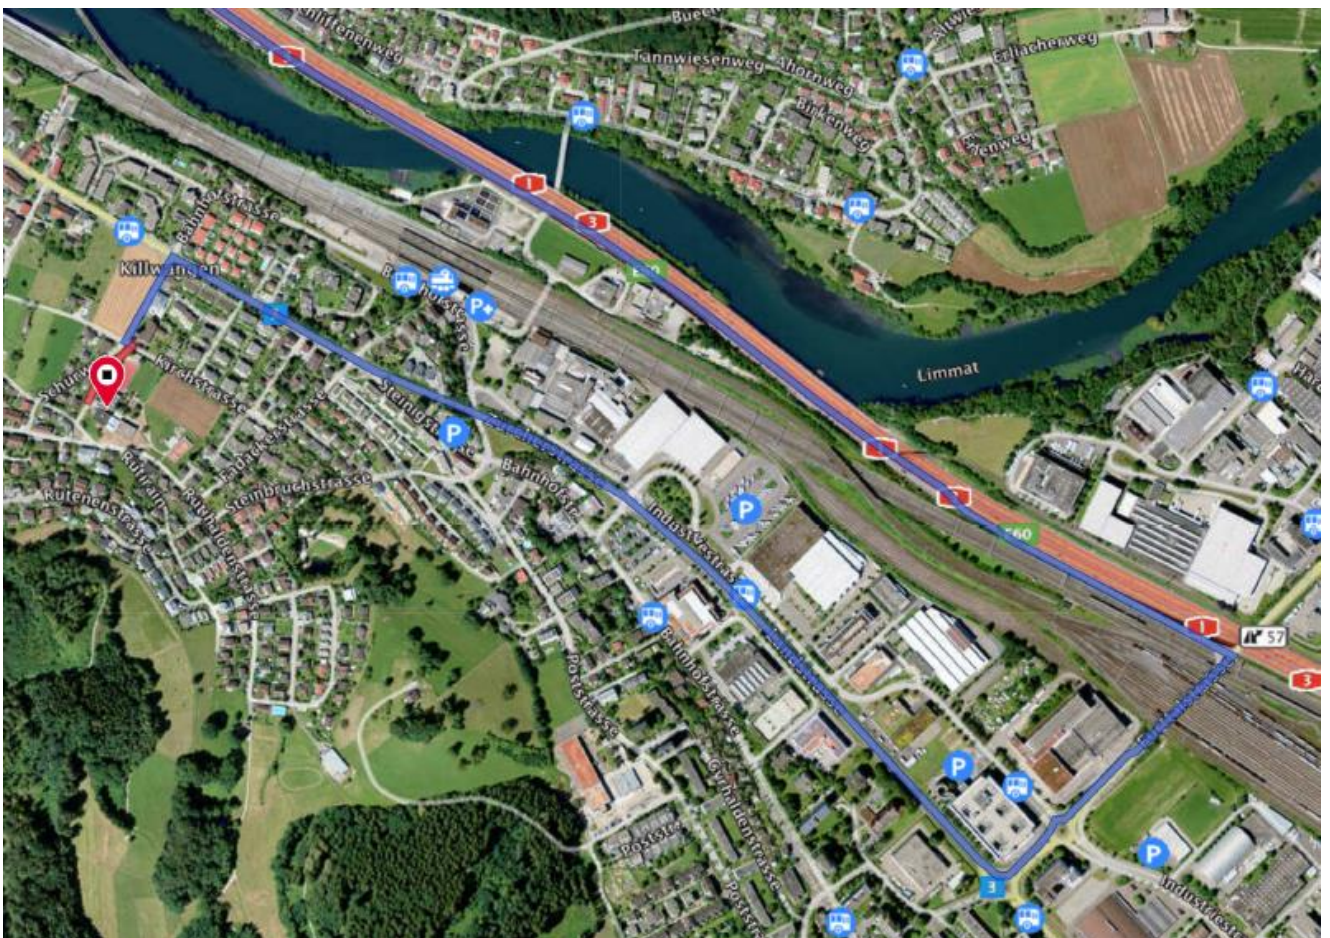

Herzlichst Vorstand Landfrauenverein Bezirk Baden

Anfahrtsplan

Adresse:

Schulhaus Zelgli

Kirchstrasse 6

8956 Killwangen

- Anfahrtsweg via Autobahn von Baden Richtung Zürich
- Neue Ausfahrt direkt nach der Autobahn-Shoppingraststätte Würenlos (Fressbalken)
- Am Signal rechts fahren bis zur Doppelrondelle
- Bei der Doppelrondelle 2 Ausfahrt nehmen
- An der nächsten Kreuzung rechts Richtung Killwangen / Neuenhof fahren.
- Der Strasse folgend bis nach Killwangen.
- Bei der Kreuzung links in die Schulstrasse abbiegen.
- Parkplätze beim Schulhaus vorhanden

Bei Anfahrtschwierigkeiten 076 534 88 17 anrufen.